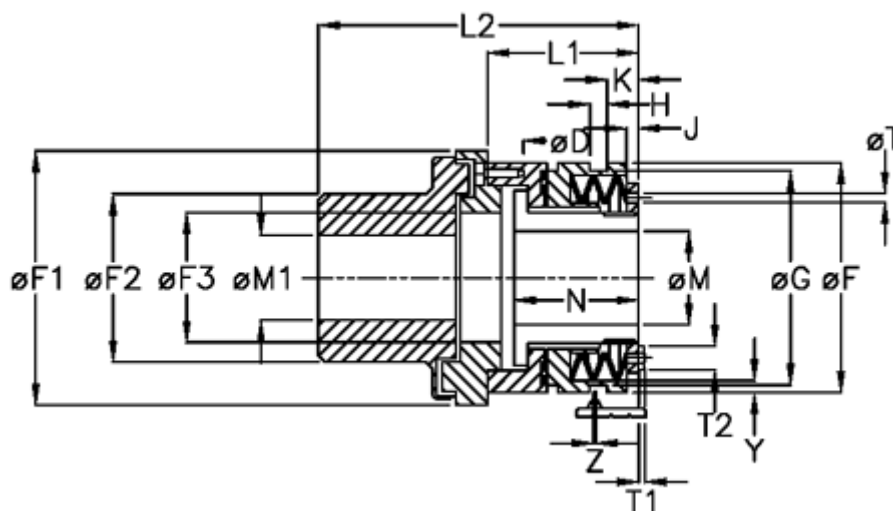

Varenummer: 46934543  
 Beskrivelse: Sikkerhedskobling Synchron D 45 L

## Mål

|           |             |                                      |
|-----------|-------------|--------------------------------------|
| D = 6xM8  | K = 20.0    | Tallerkenfjeder montering = 5x1L     |
| F = 120   | L1 = 78.0   | Tallerkenfjeder udførelse = L - svær |
| F1 = 128  | L2 = 176.0  | Y = 2                                |
| F2 = 90   | M1 max = 60 | Z = 0.1                              |
| F3 = 70   | M max = 45  |                                      |
| G = 112.0 | M min = 18  |                                      |
| H = 10    | T1 = 4.0    |                                      |
| J = 8.5   | T2 = 10     |                                      |